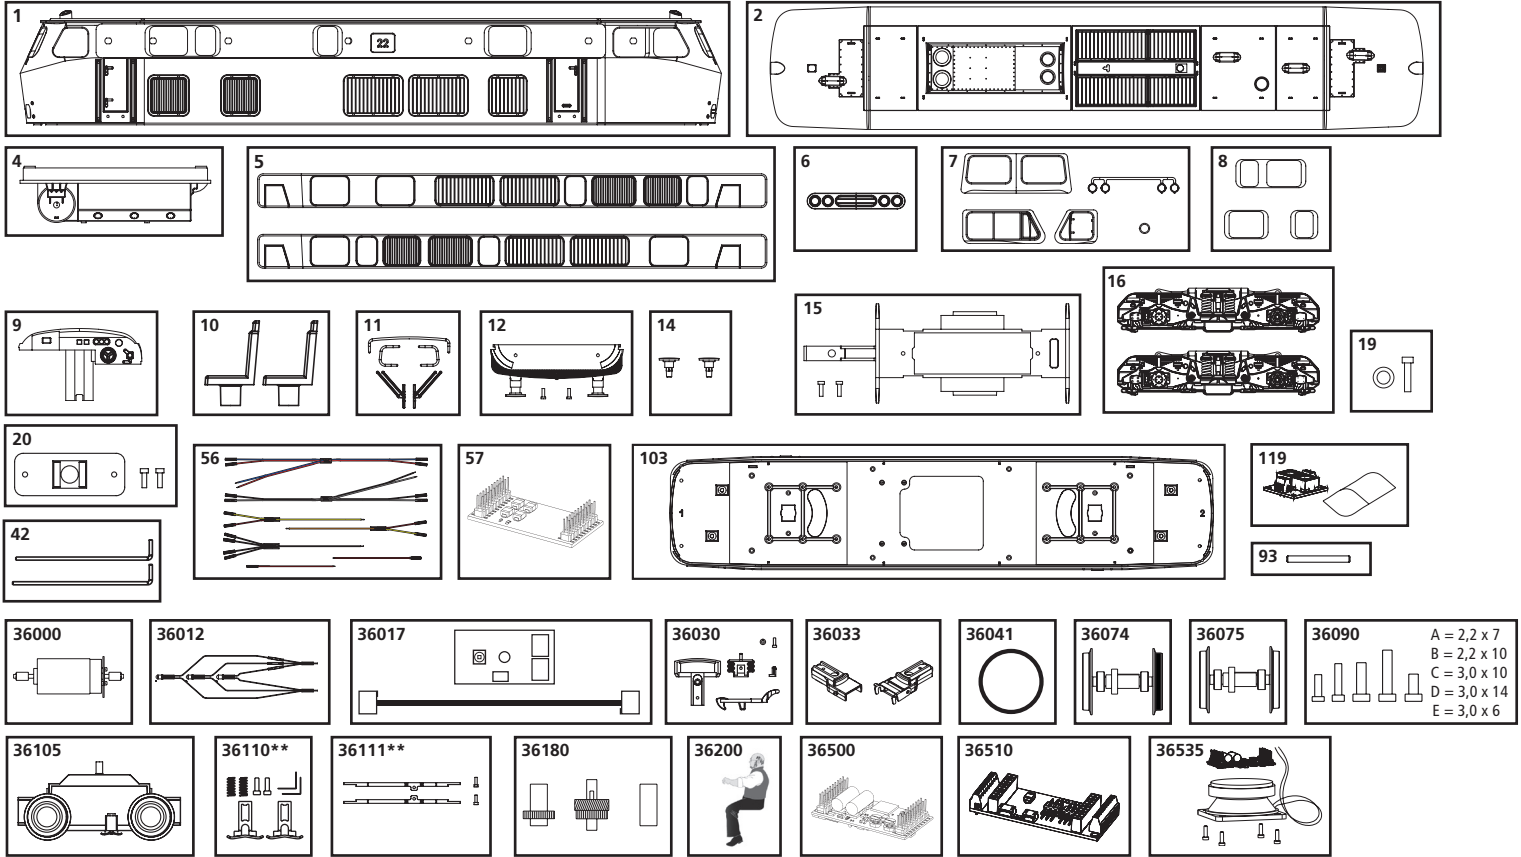

Numéro de série:
Seriennummer:
Serien-Nummer:
Serial number:

ERSATZTEILE

Spare parts · Pièces détachées · Reserveonderdelen

0-24 V

ERSATZTEILE

Spare parts · Pièces détachées · Reserveonderdelen

Bei Ersatzteilanforderung bitte immer die vollständige Ersatzteil-Nr. angeben. · Please order the wanted spare part with the complete spare part item number. · Lorsque vous commandez une pièce, veuillez bien nous donner la référence complète de la pièce. Bij bestelling van een reserveonderdeel svp altijd het volledige onderdeelnummer opgeven.